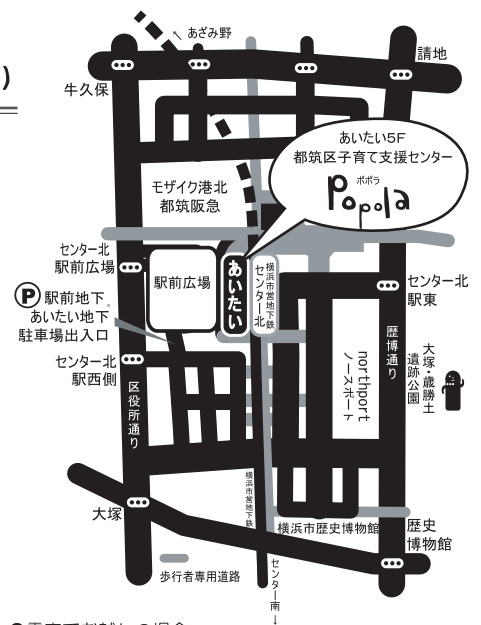

会場

都筑区子育て支援センターポポラ コミュニティルーム
(センター北駅ショッピングタウンあいたい5F)

対象

都筑区に住む 0～2才のお子さんと父親
またはこれからパパになる方
(なるべく全4回参加できる方)

定員

12組

参加費

無料

申込

来所、または電話(045-912-5135)にて要予約
10/11(金)～先着順、定員になり次第切となります
★受付時間は10:00～17:00
日・月・祝日はポポラの定休日です

4日間とも
会場はすべてポポラだよ

パパとこどもで参加してね！
きょうだい児も一緒にどうぞ

主催 都筑区子育て支援センターポポラ
共催 都筑区役所
横浜市こども青少年局

申し込み & 問合せ

都筑区子育て支援センター Popola (ポポラ)

住所：〒224-0003
横浜市都筑区中川中央 1-1-3
ショッピングタウンあいたい5F

TEL：045-912-5135
FAX：045-912-5160
URL：<http://www.popola.org/>
Twitter：@popola_org

受付時間：火～土曜日 10:00～17:00
(日・月・祝日・年末年始はお休み)

スマホ・携帯は
こちらから↓

- 電車でお越しの場合
横浜市営地下鉄「センター北駅」より徒歩2分
→改札を出て左→エレベーターで5F
*専用駐車場はありませんので有料駐車場をご利用ください